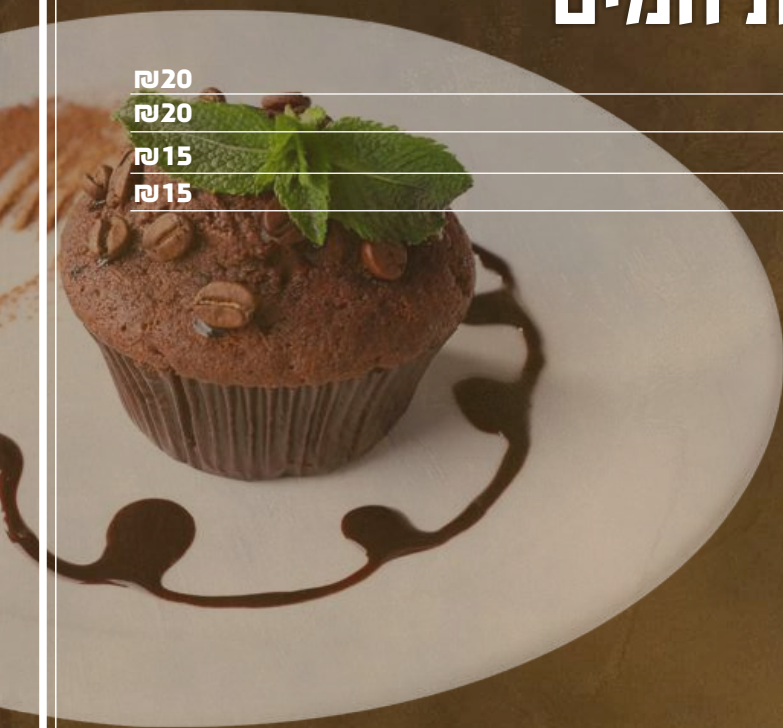

הסעדה טברנה דליה

צומת מגדל

קינוחים

₪50

סופלה שוקולד מוגש עם 2 כדורי גלידה

₪50

בלינצ'ס מוגש עם 2 כדורי גלידה

₪40

מלבי

₪35

4 כדורי גלידה בתוספת שוקולד נוגט מעל

₪55

גלידה מטוגנת

משקאות חמים

₪20

מוגשות עם 2 תמרים

₪20

אספרסו

₪15

קפוצ'ינו

₪15

קפה שחור

תה